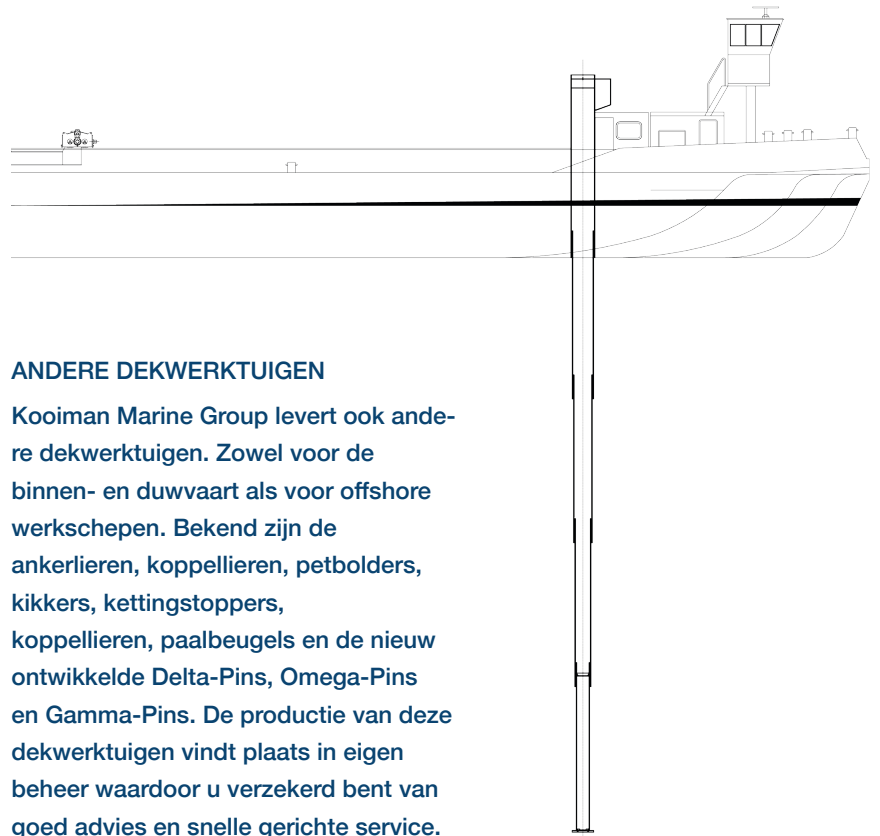

Uitgevoerde spudpalen variëren in doorsnede en lengte van $\varnothing 0,324 \times 5,5$ m tot $\varnothing 0,914 \times 22$ m.

De spudpalen kunnen naar wens uitgevoerd worden met PLC besturing, camera's en dieptemeters. Kooiman spudpalen zijn een product van Scheepswerf Kooiman Van Os, onderdeel van Kooiman Marine Group.