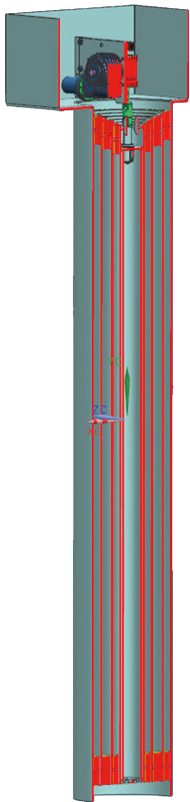

Met Kooiman spudpaalen is het afmeren van een schip eenvoudig, snel en betrouwbaar. Met de Kooiman spudpaal wordt het aantal ligplaatsen sterk vergroot, afhankelijk van de werkende lengte van de spudpaal.

KOOIMAN SPUDPALEN

SPECIFICATIE SHEET

SPUDPALEN SPECIFICATIE SHEET

Kooiman Marine Group heeft veel ervaring opgedaan met het ontwerpen, bouwen en installeren van spudpalen. Het ontwerp is succesvol toegepast in vele scheepstypen, zoals mosselkotters, aluminium jachten, kraan-schepen etc. Het basisontwerp wordt per opdracht op maat gemaakt. Materiaaldiktes en afmetingen worden afgestemd op de te verwachten krachten, diepte en bestaande constructie en materialen van het schip. De ruime ervaring met vele scheepstypes zorgt ervoor dat de spudpaal juist geïnstalleerd wordt, zonder verrassingen achteraf.